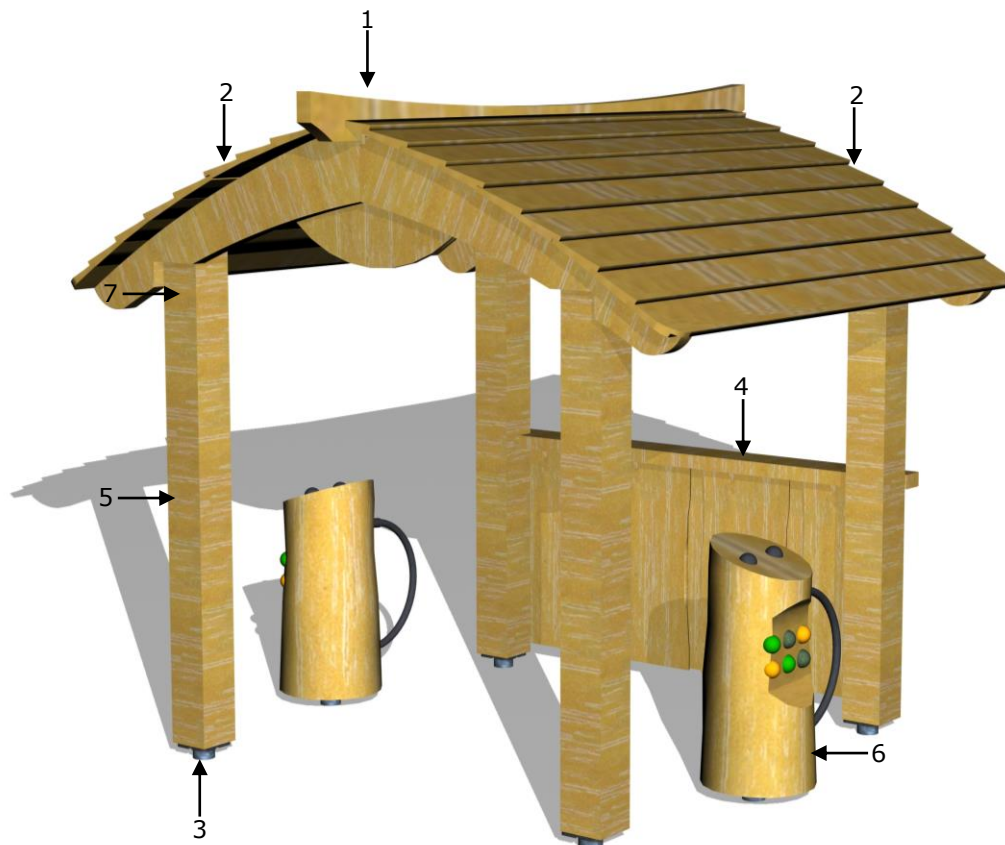

20 m<sup>2</sup>

|                          |                                    |                            |                                |
|--------------------------|------------------------------------|----------------------------|--------------------------------|
| Serie: Legehuse          | Vare nr.: 5080                     | Dato:27.04.2018            | Aldersgruppe: 1+               |
| Kræver faldunderlag: Nej | Sikkerhedsareal: 20 m <sup>2</sup> | Faldhøjde: -               | Monteringstid: 3 timer         |
| Antal montører:1         | Samlet vægt: 155 kg                | Største enkelt-del: 150 cm | Vægt største enkelt-del: 25 kg |
| Kg beton pr hul: 25kg    | Forboret: Nej                      | Leveres samlet: Delvist    | Handicap venligt:-             |

| Nr.: | Varenr.: | Beskrivelse                            | Dimension | Antal |
|------|----------|--|-----------|-------|
| 1    | xx       | Kibbræt                                |           | 1     |
| 2    | xx       | Tagsider inkl. Spær og hanebåndsplader |           | 2     |
| 3    | SP 6502  | Stolpefod                              |           | 4     |
| 4    | xx       | Lav side/disk                          |           | 1     |
| 5    | xx       | Stolper                                |           | 4     |
| 6    | 700509   | Benzintank                             |           | 2     |
| 7    | PS       | Produktionsskilt                       |           | 1     |