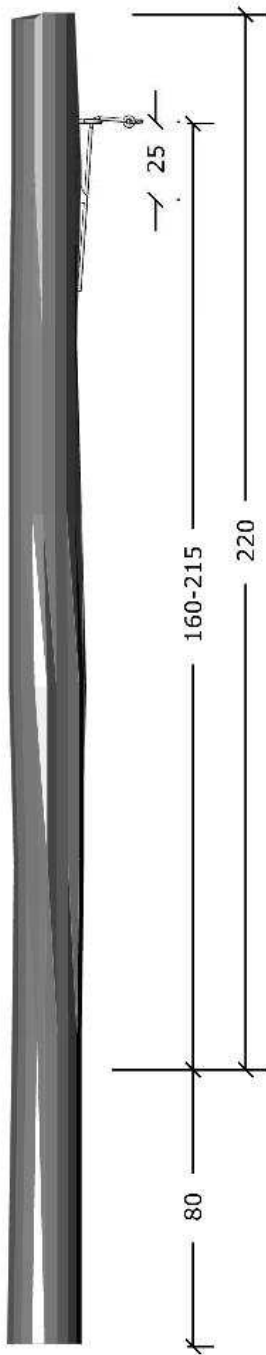

5324

Robinia sandkasse, med solsejl, sandkran og sandbord

Datablad

Serie: Sand	Vare nr.:5324	Dato:1.7.2016	Aldersgruppe: 1+
Monteringstid:5 timer	Sikkerhedsareal:	Kræver faldunderlag:Nej	Faldhøjde:35 cm
Samlet vægt:320g	Største enkeltdel:300 cm	Vægt, største enkeltdel:25 kg	

5324

Robinia sandkasse, med solsejl, sandkran og sandbord

Teknisk tegning

Serie: Sand

Vare nr.:5324

Dato:1.7.2016

Aldersgruppe: 1+

Monteringstid:5 timer

Sikkerhedsareal:

Kræver faldunderlag:Nej

Faldhøjde:35 cm

Samlet vægt:320g

Største enkeltdel:300 cm

Vægt, største enkeltdel:25 kg

Styklister:

Nr.:	Varenr.:	Beskrivelse	Dimension	Antal
1	5039	Robinia hjørne stolpe	Ø14-16 L100	3
2	5036	2 stk 1 sideskåret robinia	Ø14-16 L=250	4
3A	KA 212	Ankerskruer	7.5X212	48
4	26414	Solsejl 3.6X3.6 incl stolper	Ø10-12 L=300	1
5	G 3210	Sandbord incl stolpe	Ø60	1
6	700910	Sandkran komplet	Leveres samlet	1

Montage sandkasse

Montage solsejl

Ankerskruer, 7.5X100
forbores $\text{\O}6.5$

Montage sandbord

Montage sandkran