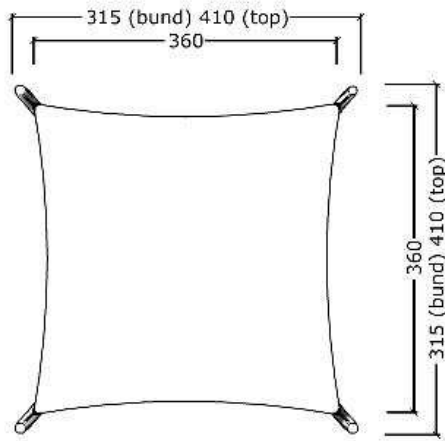

Montage solsejl