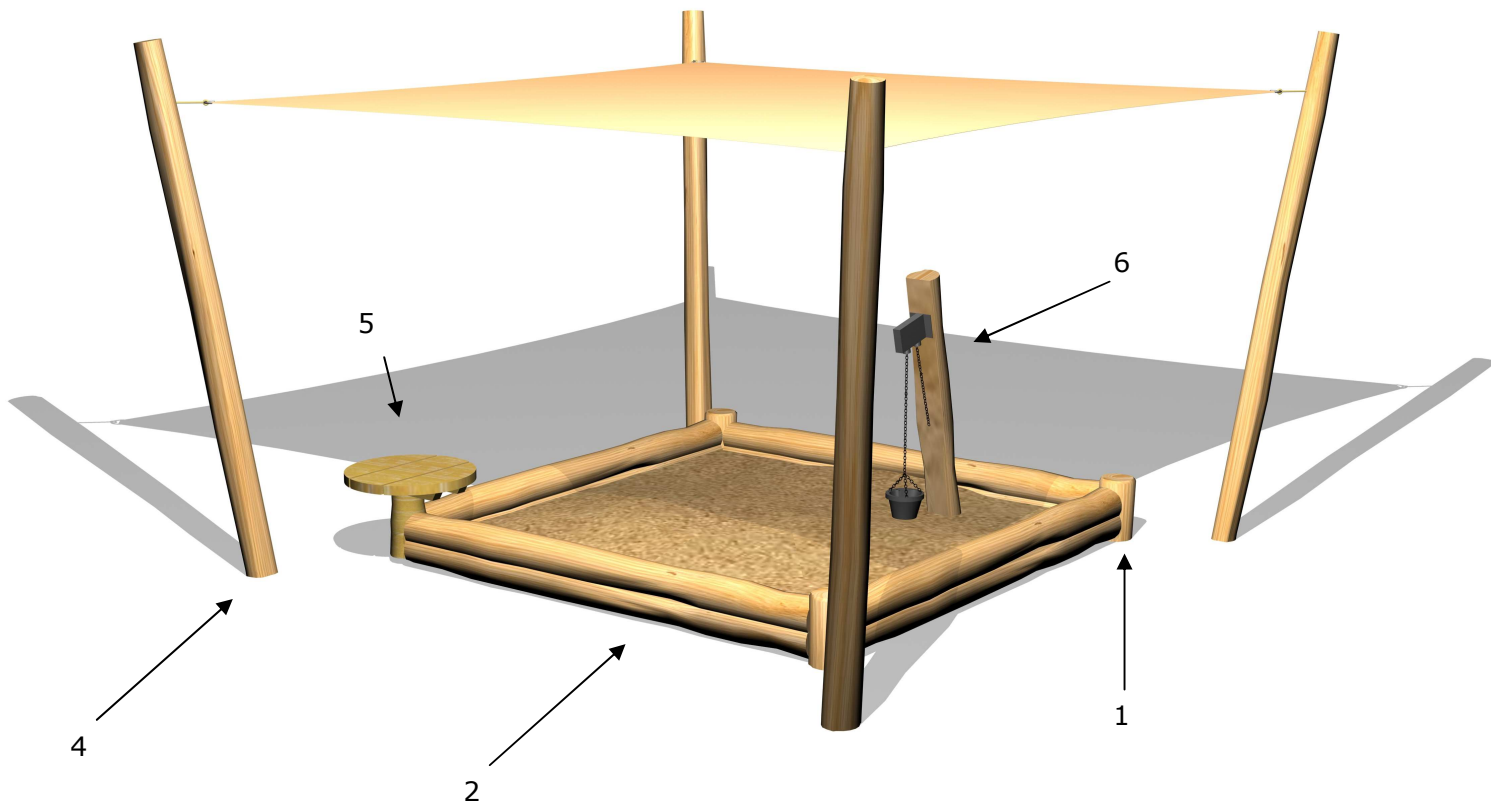

5324

Robinia sandkasse, med solsejl, sandkran og sandbord

Datablad

Serie: Sand	Vare nr.:5324	Dato:1.7.2016	Aldersgruppe: 1+
Monteringstid:5 timer	Sikkerhedsareal:	Kræver faldunderlag:Nej	Faldhøjde:35 cm
Samlet vægt:320g	Største enkeltdel:300 cm	Vægt, største enkeltdel:25 kg	

Sikkerhedsareal:

Kræver faldunderlag:Nej

Faldhøjde:35 cm

Samlet vægt:320g

Største enkeltdel:300 cm

Vægt, største enkeltdel:25 kg

Styklister:

Nr.:	Varenr.:	Beskrivelse	Dimension	Antal
1	5039	Robinia hjørne stolpe	Ø14-16 L100	3
2	5036	2 stk 1 sideskåret robinia	Ø14-16 L=250	4
3A	KA 212	Ankerskruer	7.5X212	48
4	26414	Solsejl 3.6X3.6 incl stolper	Ø10-12 L=300	1
5	G 3210	Sandbord incl stolpe	Ø60	1
6	700910	Sandkran komplet	Leveres samlet	1

Montage sandkasse

Montage solsejl

Ankerskruer, 7.5X100
forbores $\text{\O}6.5$

Montage sandbord

Montage sandkran