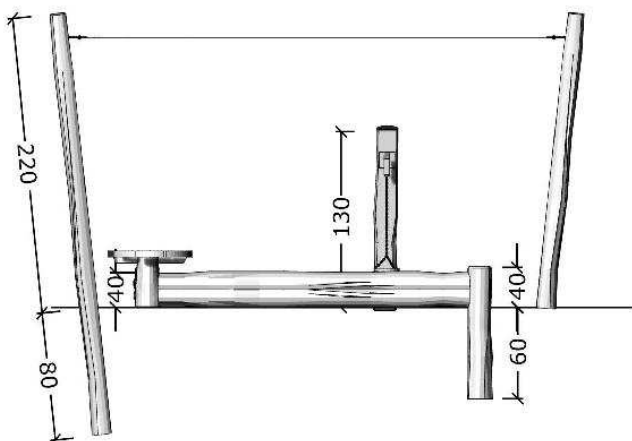

5324

Robinia sandkasse, med solsejl, sandkran og sandbord

Datablad

Serie: Sand	Vare nr.:5324	Dato:1.7.2016	Aldersgruppe: 1+
Monteringstid:5 timer	Sikkerhedsareal:	Kræver faldunderlag:Nej	Faldhøjde:35 cm
Samlet vægt:320g	Største enkeltdel:300 cm	Vægt, største enkeltdel:25 kg	

5324

Robinia sandkasse, med solsejl, sandkran og sandbord

Teknisk tegning

Serie: Sand

Vare nr.:5324

Dato:1.7.2016

Aldersgruppe: 1+

Monteringstid:5 timer

Sikkerhedsareal:

Kræver faldunderlag:Nej

Faldhøjde:35 cm

Samlet vægt:320g

Største enkeltdel:300 cm

Vægt, største enkeltdel:25 kg

Styklister:

Nr.:	Varenr.:	Beskrivelse	Dimension	Antal
1	5039	Robinia hjørne stolpe	Ø14-16 L100	3
2	5036	2 stk 1 sideskåret robinia	Ø14-16 L=250	4
3A	KA 212	Ankerskruer	7.5X212	48
4	26414	Solsejl 3.6X3.6 incl stolper	Ø10-12 L=300	1
5	G 3210	Sandbord incl stolpe	Ø60	1
6	700910	Sandkran komplet	Leveres samlet	1

Montage sandkasse

Montage solsejl

Ankerskruer, 7.5X100
forbores $\text{\O}6.5$

Montage sandbord

Montage sandkran