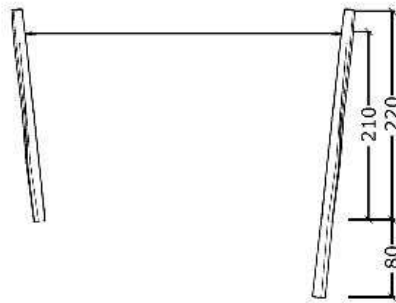

Montage solsejl