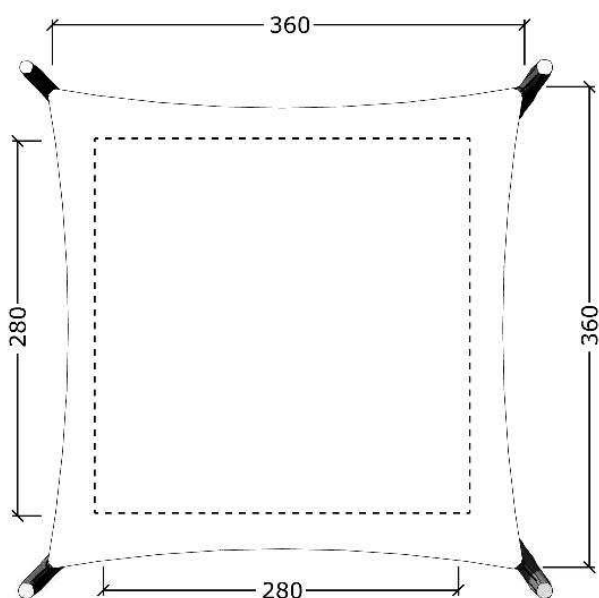

5324

Robinia sandkasse, med solsejl, sandkran og sandbord

Datablad

Serie: Sand	Vare nr.:5324	Dato:1.7.2016	Aldersgruppe: 1+
Monteringstid:5 timer	Sikkerhedsareal:	Kræver faldunderlag:Nej	Faldhøjde:35 cm
Samlet vægt:320g	Største enkeltdel:300 cm	Vægt, største enkeltdel:25 kg	

5324

Robinia sandkasse, med solsejl, sandkran og sandbord

Teknisk tegning

Serie: Sand

Vare nr.:5324

Dato:1.7.2016

Aldersgruppe: 1+

Monteringstid:5 timer

Sikkerhedsareal:

Kræver faldunderlag:Nej

Faldhøjde:35 cm

Samlet vægt:320g

Største enkeltdel:300 cm

Vægt, største enkeltdel:25 kg

Styklister:

Nr.:	Varenr.:	Beskrivelse	Dimension	Antal
1	5039	Robinia hjørne stolpe	Ø14-16 L100	3
2	5036	2 stk 1 sideskåret robinia	Ø14-16 L=250	4
3A	KA 212	Ankerskruer	7.5X212	48
4	26414	Solsejl 3.6X3.6 incl stolper	Ø10-12 L=300	1
5	G 3210	Sandbord incl stolpe	Ø60	1
6	700910	Sandkran komplet	Leveres samlet	1

Montage sandkasse

Montage solsejl

Ankerskruer, 7.5X100
forbores $\text{\O}6.5$

Montage sandbord

Montage sandkran