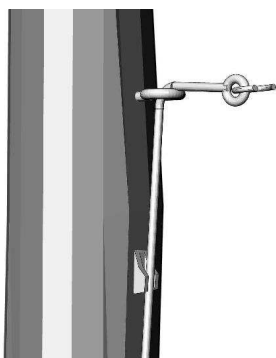

Montage solsejl