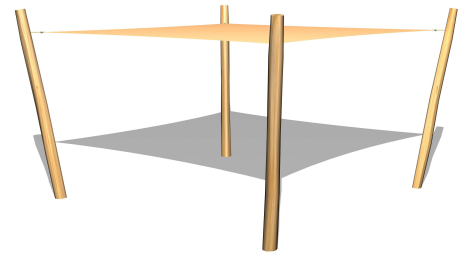

Montage solsejl