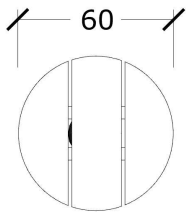

Ankerskruer, 7.5X100
forbores $\text{\O}6.5$

Montage sandbord