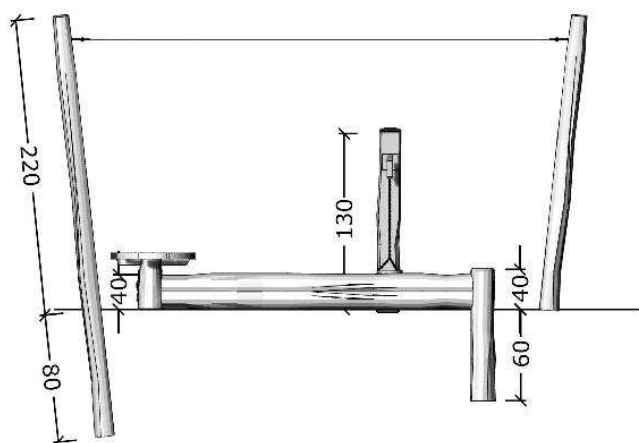

5324

Robinia sandkasse, med solsejl, sandkran og sandbord

Datablad

Serie: Sand	Vare nr.:5324	Dato:1.7.2016	Aldersgruppe: 1+
Monteringstid:5 timer	Sikkerhedsareal:	Kræver faldunderlag:Nej	Faldhøjde:35 cm
Samlet vægt:320g	Største enkeltdel:300 cm	Vægt, største enkeltdel:25 kg	

5324

Robinia sandkasse, med solsejl, sandkran og sandbord

Teknisk tegning

Serie: Sand

Vare nr.:5324

Dato:1.7.2016

Aldersgruppe: 1+

Monteringstid:5 timer

Sikkerhedsareal:

Kræver faldunderlag:Nej

Faldhøjde:35 cm

Samlet vægt:320g

Største enkeltdel:300 cm

Vægt, største enkeltdel:25 kg

Styklister:

Nr.:	Varenr.:	Beskrivelse	Dimension	Antal
1	5039	Robinia hjørne stolpe	Ø14-16 L100	3
2	5036	2 stk 1 sideskåret robinia	Ø14-16 L=250	4
3A	KA 212	Ankerskruer	7.5X212	48
4	26414	Solsejl 3.6X3.6 incl stolper	Ø10-12 L=300	1
5	G 3210	Sandbord incl stolpe	Ø60	1
6	700910	Sandkran komplet	Leveres samlet	1

Montage sandkasse

Montage solsejl

Ankerskruer, 7.5X100
forbores $\text{\O}6.5$

Montage sandbord

Montage sandkran