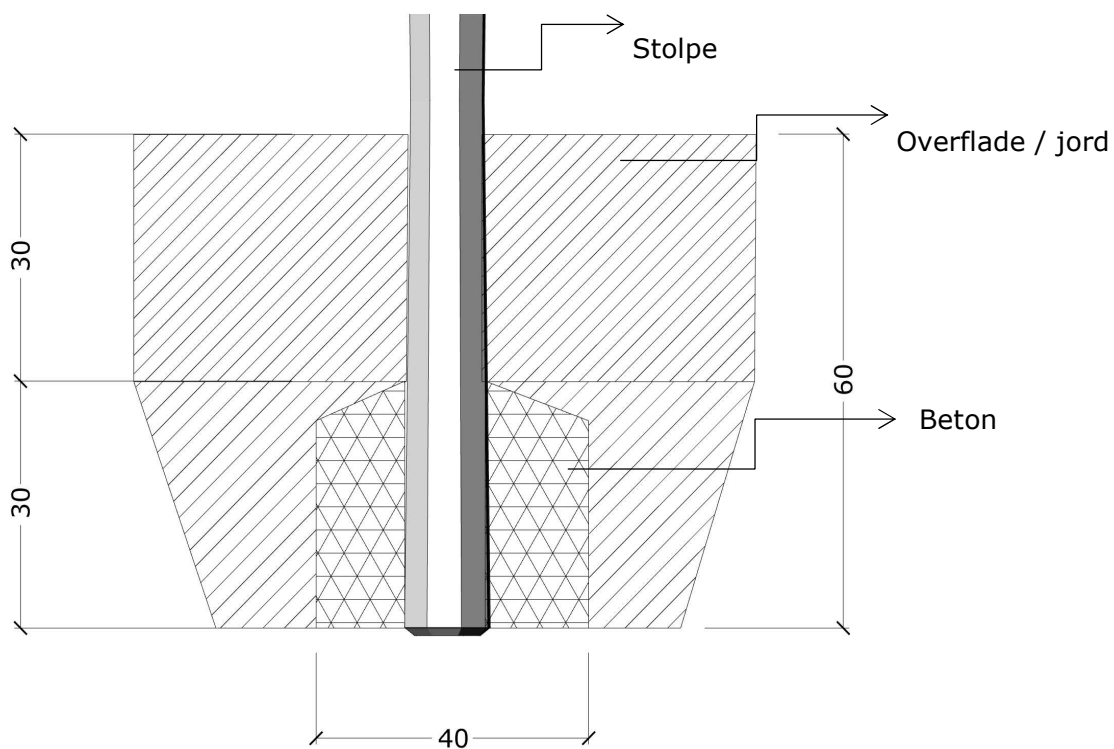

5324

Robinia sandkasse, med solsejl, sandkran og sandbord

Datablad

Serie: Sand	Vare nr.:5324	Dato:1.7.2016	Aldersgruppe: 1+
Monteringstid:5 timer	Sikkerhedsareal:	Kræver faldunderlag:Nej	Faldhøjde:35 cm
Samlet vægt:320g	Største enkeltdel:300 cm	Vægt, største enkeltdel:25 kg	

Sikkerhedsareal:

Kræver faldunderlag:Nej

Faldhøjde:35 cm

Samlet vægt:320g

Største enkeltdel:300 cm

Vægt, største enkeltdel:25 kg

Styklister:

Nr.:	Varenr.:	Beskrivelse	Dimension	Antal
1	5039	Robinia hjørne stolpe	Ø14-16 L100	3
2	5036	2 stk 1 sideskåret robinia	Ø14-16 L=250	4
3A	KA 212	Ankerskruer	7.5X212	48
4	26414	Solsejl 3.6X3.6 incl stolper	Ø10-12 L=300	1
5	G 3210	Sandbord incl stolpe	Ø60	1
6	700910	Sandkran komplet	Leveres samlet	1

Montage sandkasse

Montage solsejl

Ankerskruer, 7.5X100
forbores $\text{\O}6.5$

Montage sandbord

Montage sandkran