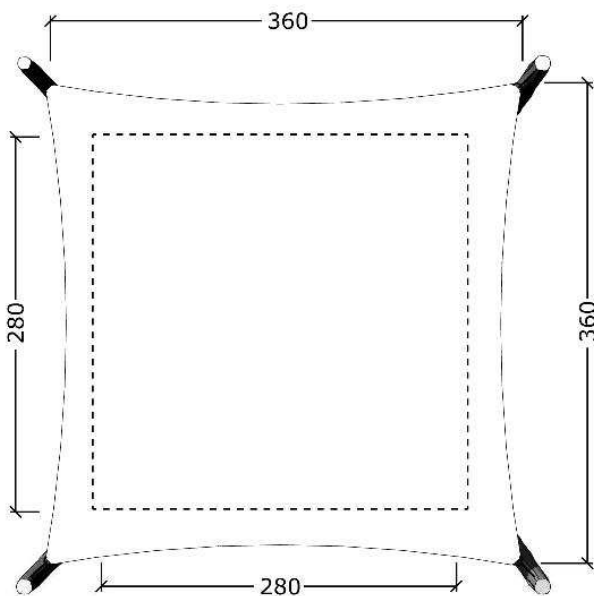

5324

Robinia sandkasse, med solsejl, sandkran og sandbord

Datablad

Serie: Sand	Vare nr.:5324	Dato:1.7.2016	Aldersgruppe: 1+
Monteringstid:5 timer	Sikkerhedsareal:	Kræver faldunderlag:Nej	Faldhøjde:35 cm
Samlet vægt:320g	Største enkeltdel:300 cm	Vægt, største enkeltdel:25 kg	

5324

Robinia sandkasse, med solsejl, sandkran og sandbord

Teknisk tegning

Serie: Sand

Vare nr.:5324

Dato:1.7.2016

Aldersgruppe: 1+

Monteringstid:5 timer

Sikkerhedsareal:

Kræver faldunderlag:Nej

Faldhøjde:35 cm

Samlet vægt:320g

Største enkeltdel:300 cm

Vægt, største enkeltdel:25 kg

Styklister:

Nr.:	Varenr.:	Beskrivelse	Dimension	Antal
1	5039	Robinia hjørne stolpe	Ø14-16 L100	3
2	5036	2 stk 1 sideskåret robinia	Ø14-16 L=250	4
3A	KA 212	Ankerskruer	7.5X212	48
4	26414	Solsejl 3.6X3.6 incl stolper	Ø10-12 L=300	1
5	G 3210	Sandbord incl stolpe	Ø60	1
6	700910	Sandkran komplet	Leveres samlet	1