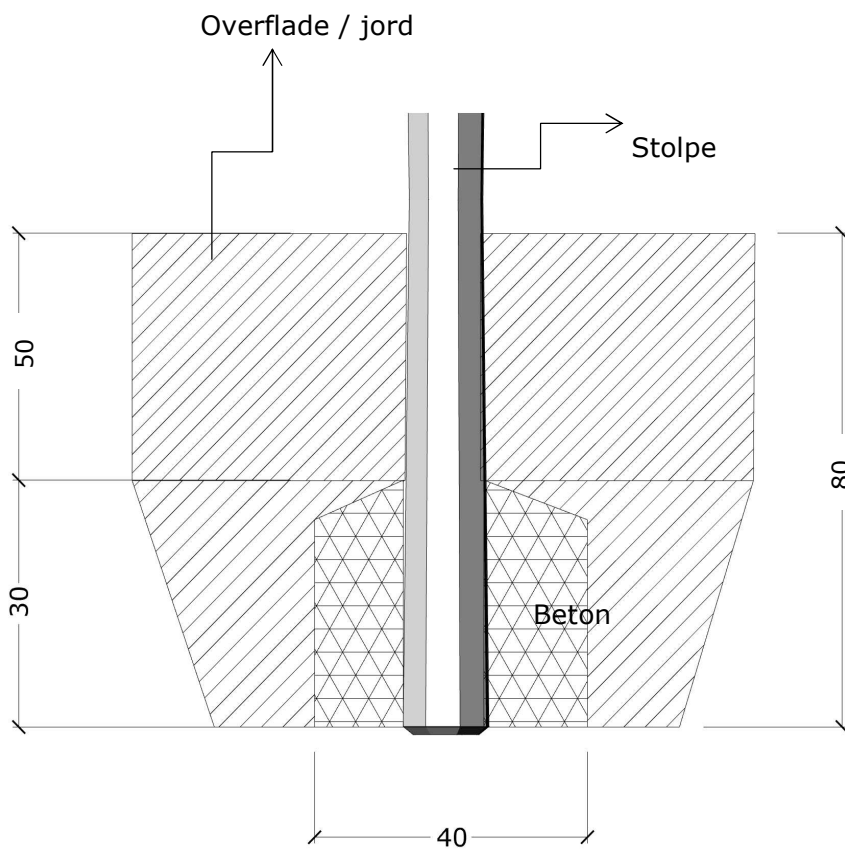

Sikkerhedsareal:

Kræver faldunderlag:Nej

Faldhøjde:35 cm

Samlet vægt:320g

Største enkeltdel:300 cm

Vægt, største enkeltdel:25 kg

Styklister:

Nr.:	Varenr.:	Beskrivelse	Dimension	Antal
1	5039	Robinia hjørne stolpe	Ø14-16 L100	3
2	5036	2 stk 1 sideskåret robinia	Ø14-16 L=250	4
3A	KA 212	Ankerskruer	7.5X212	48
4	26414	Solsejl 3.6X3.6 incl stolper	Ø10-12 L=300	1
5	G 3210	Sandbord incl stolpe	Ø60	1
6	700910	Sandkran komplet	Leveres samlet	1

Montage sandkasse

Montage solsejl

Ankerskruer, 7.5X100
forbores $\text{\O}6.5$

Montage sandbord

Montage sandkran