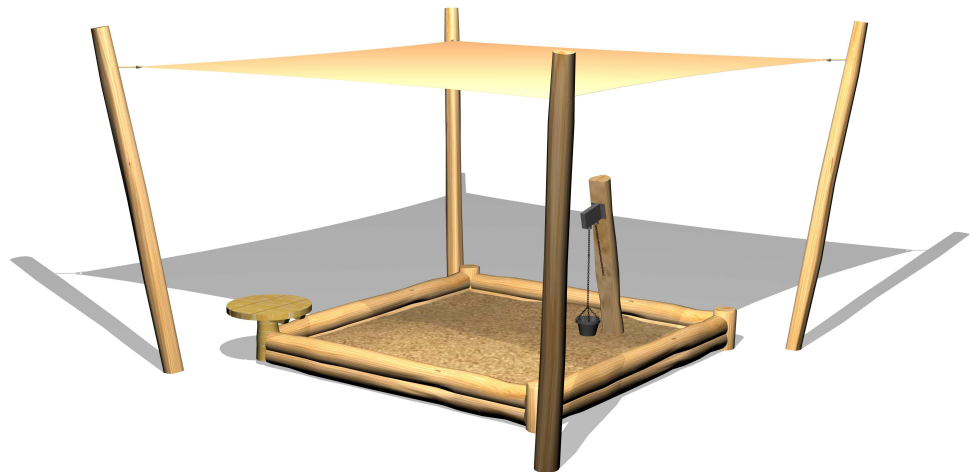

5324

Robinia sandkasse, med solsejl, sandkran og sandbord

Datablad

Serie: Sand	Vare nr.:5324	Dato:1.7.2016	Aldersgruppe: 1+
Monteringstid:5 timer	Sikkerhedsareal:	Kræver faldunderlag:Nej	Faldhøjde:35 cm
Samlet vægt:320g	Største enkeltdel:300 cm	Vægt, største enkeltdel:25 kg	

5324

Robinia sandkasse, med solsejl, sandkran og sandbord

Teknisk tegning

Serie: Sand

Vare nr.:5324

Dato:1.7.2016

Aldersgruppe: 1+

Monteringstid:5 timer

Sikkerhedsareal:

Kræver faldunderlag:Nej

Faldhøjde:35 cm

Samlet vægt:320g

Største enkeltdel:300 cm

Vægt, største enkeltdel:25 kg

Styklister:

Nr.:	Varenr.:	Beskrivelse	Dimension	Antal
1	5039	Robinia hjørne stolpe	Ø14-16 L100	3
2	5036	2 stk 1 sideskåret robinia	Ø14-16 L=250	4
3A	KA 212	Ankerskruer	7.5X212	48
4	26414	Solsejl 3.6X3.6 incl stolper	Ø10-12 L=300	1
5	G 3210	Sandbord incl stolpe	Ø60	1
6	700910	Sandkran komplet	Leveres samlet	1

Montage sandkasse

Montage solsejl

Ankerskruer, 7.5X100
forbores $\text{\O}6.5$

Montage sandbord

Montage sandkran