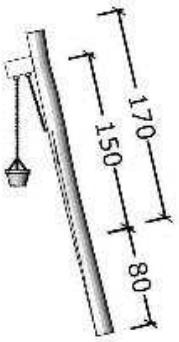

5324

Robinia sandkasse, med solsejl, sandkran og sandbord

Datablad

Serie: Sand	Vare nr.:5324	Dato:1.7.2016	Aldersgruppe: 1+
Monteringstid:5 timer	Sikkerhedsareal:	Kræver faldunderlag:Nej	Faldhøjde:35 cm
Samlet vægt:320g	Største enkeltdel:300 cm	Vægt, største enkeltdel:25 kg	

5324

Robinia sandkasse, med solsejl, sandkran og sandbord

Teknisk tegning

Serie: Sand

Vare nr.:5324

Dato:1.7.2016

Aldersgruppe: 1+

Monteringstid:5 timer

Sikkerhedsareal:

Kræver faldunderlag:Nej

Faldhøjde:35 cm

Samlet vægt:320g

Største enkeltdel:300 cm

Vægt, største enkeltdel:25 kg

Styklister:

Nr.:	Varenr.:	Beskrivelse	Dimension	Antal
1	5039	Robinia hjørne stolpe	Ø14-16 L100	3
2	5036	2 stk 1 sideskåret robinia	Ø14-16 L=250	4
3A	KA 212	Ankerskruer	7.5X212	48
4	26414	Solsejl 3.6X3.6 incl stolper	Ø10-12 L=300	1
5	G 3210	Sandbord incl stolpe	Ø60	1
6	700910	Sandkran komplet	Leveres samlet	1

Montage sandkasse

Montage solsejl

Ankerskruer, 7.5X100
forbores $\text{\O}6.5$

Montage sandbord

Montage sandkran