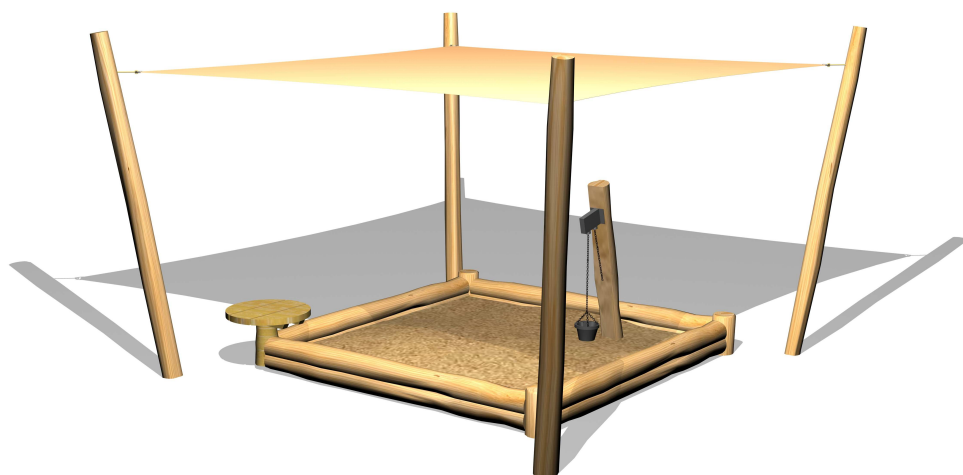

5324

Robinia sandkasse, med solsejl, sandkran og sandbord

Datablad

Serie: Sand	Vare nr.:5324	Dato:1.7.2016	Aldersgruppe: 1+
Monteringstid:5 timer	Sikkerhedsareal:	Kræver faldunderlag:Nej	Faldhøjde:35 cm
Samlet vægt:320g	Største enkeltdel:300 cm	Vægt, største enkeltdel:25 kg	

5324

Robinia sandkasse, med solsejl, sandkran og sandbord

Teknisk tegning

Serie: Sand

Vare nr.:5324

Dato:1.7.2016

Aldersgruppe: 1+

Monteringstid:5 timer

Sikkerhedsareal:

Kræver faldunderlag:Nej

Faldhøjde:35 cm

Samlet vægt:320g

Største enkeltdel:300 cm

Vægt, største enkeltdel:25 kg

Styklister:

Nr.:	Varenr.:	Beskrivelse	Dimension	Antal
1	5039	Robinia hjørne stolpe	Ø14-16 L100	3
2	5036	2 stk 1 sideskåret robinia	Ø14-16 L=250	4
3A	KA 212	Ankerskruer	7.5X212	48
4	26414	Solsejl 3.6X3.6 incl stolper	Ø10-12 L=300	1
5	G 3210	Sandbord incl stolpe	Ø60	1
6	700910	Sandkran komplet	Leveres samlet	1

Montage sandkasse

Montage solsejl

Ankerskruer, 7.5X100
forbores $\text{\O}6.5$

Montage sandbord

Montage sandkran