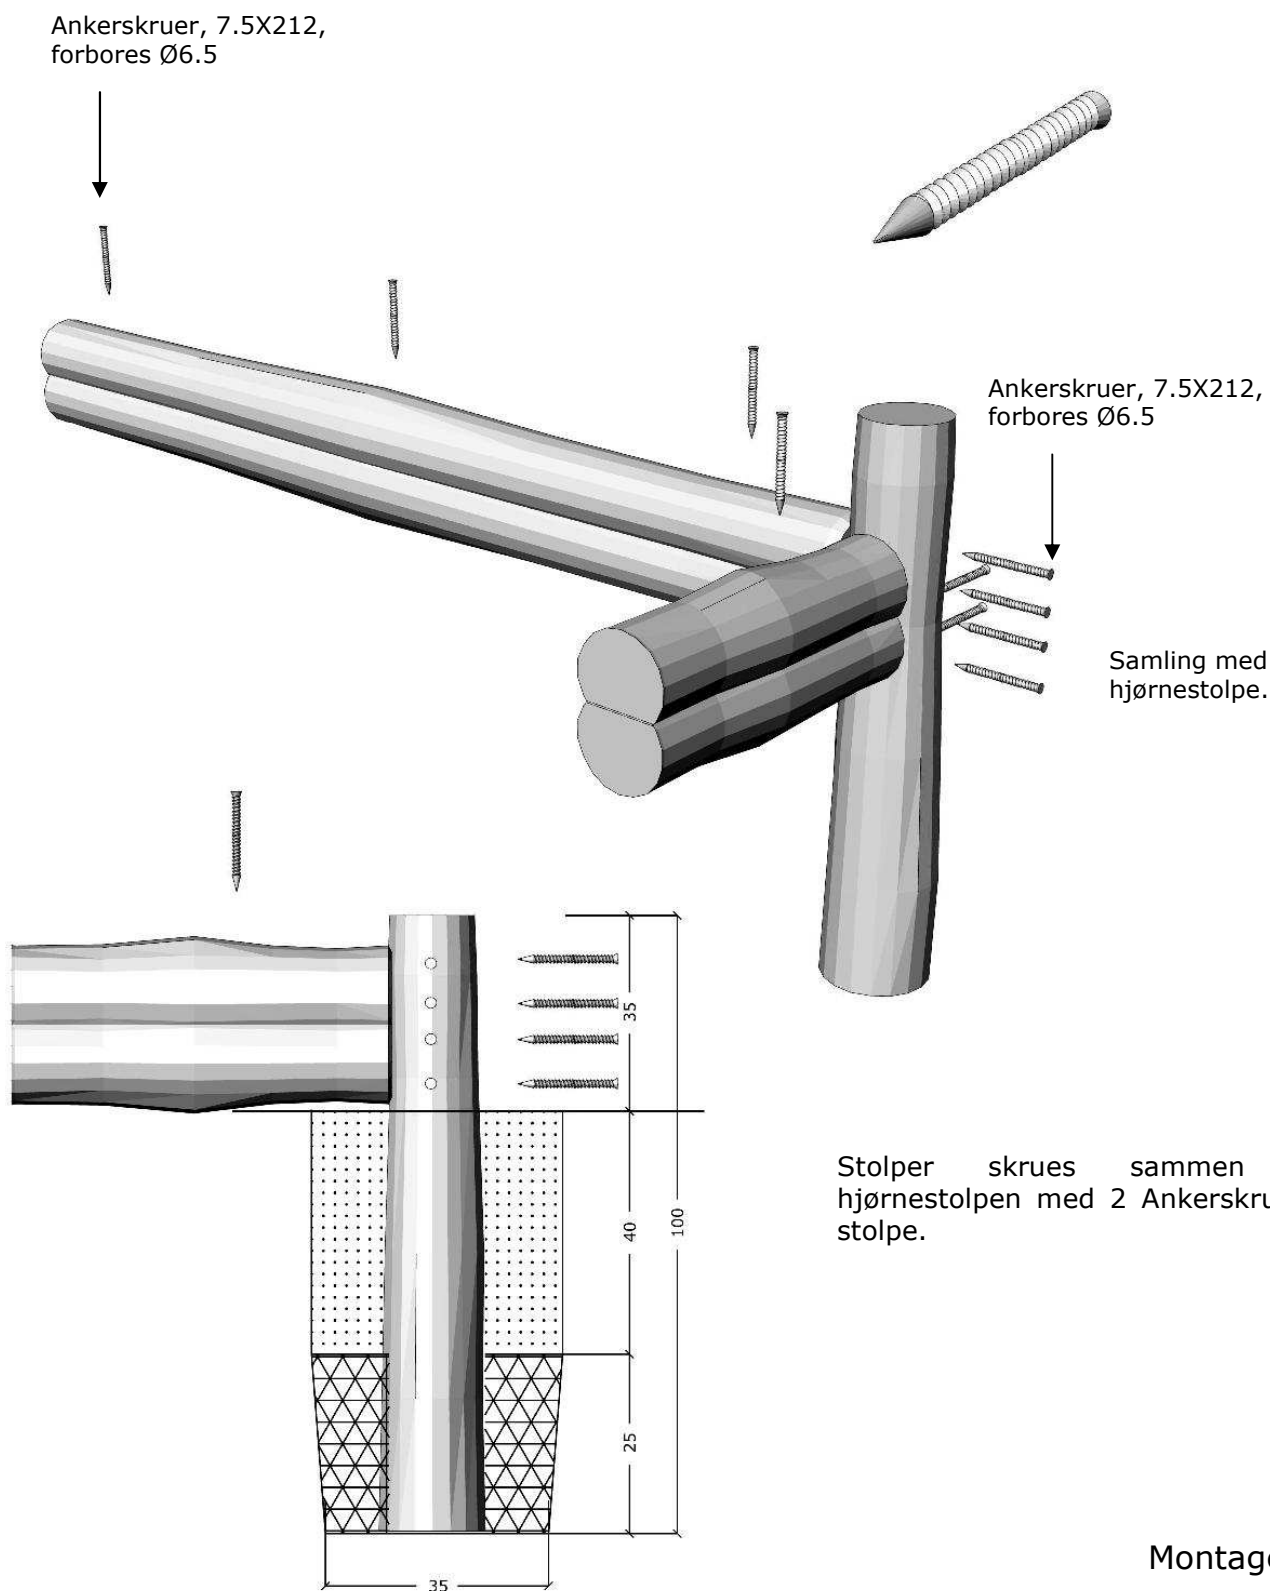

5324

Robinia sandkasse, med solsejl, sandkran og sandbord

Datablad

Serie: Sand	Vare nr.:5324	Dato:1.7.2016	Aldersgruppe: 1+
Monteringstid:5 timer	Sikkerhedsareal:	Kræver faldunderlag:Nej	Faldhøjde:35 cm
Samlet vægt:320g	Største enkeltdel:300 cm	Vægt, største enkeltdel:25 kg	

5324

Robinia sandkasse, med solsejl, sandkran og sandbord

Teknisk tegning

Serie: Sand

Vare nr.:5324

Dato:1.7.2016

Aldersgruppe: 1+

Monteringstid:5 timer

Sikkerhedsareal:

Kræver faldunderlag:Nej

Faldhøjde:35 cm

Samlet vægt:320g

Største enkeltdel:300 cm

Vægt, største enkeltdel:25 kg

Styklister:

Nr.:	Varenr.:	Beskrivelse	Dimension	Antal
1	5039	Robinia hjørne stolpe	Ø14-16 L100	3
2	5036	2 stk 1 sideskåret robinia	Ø14-16 L=250	4
3A	KA 212	Ankerskruer	7.5X212	48
4	26414	Solsejl 3.6X3.6 incl stolper	Ø10-12 L=300	1
5	G 3210	Sandbord incl stolpe	Ø60	1
6	700910	Sandkran komplet	Leveres samlet	1

Montage sandkasse

Montage solsejl

Ankerskruer, 7.5X100
forbores $\text{\O}6.5$

Montage sandbord

Montage sandkran