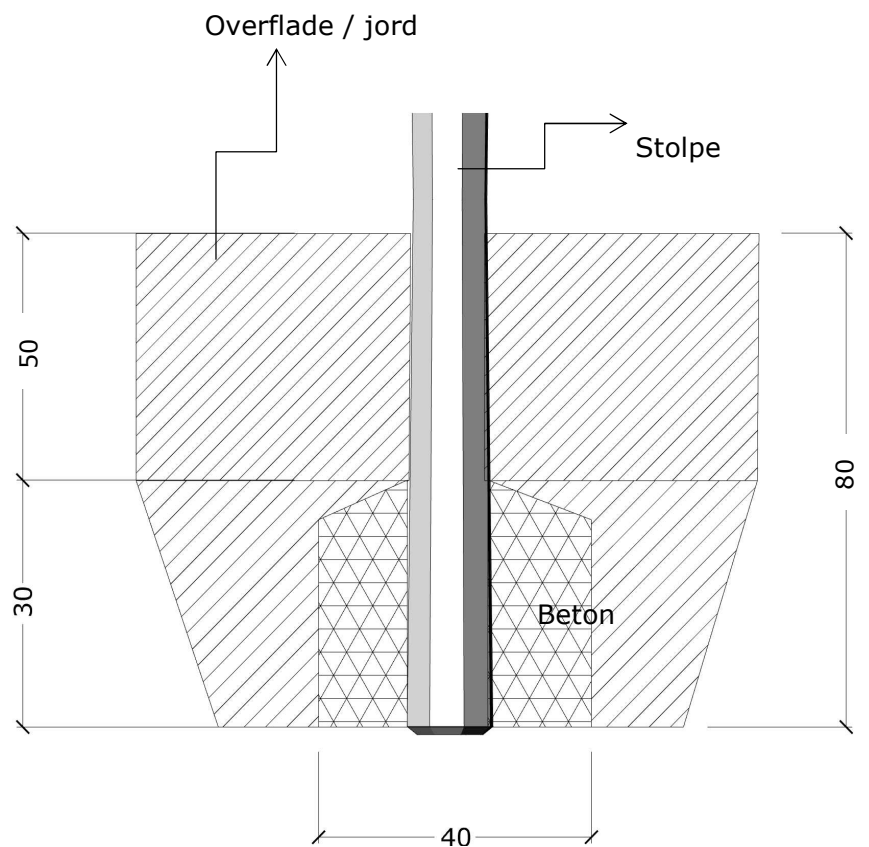

5324

Robinia sandkasse, med solsejl, sandkran og sandbord

Datablad

Serie: Sand	Vare nr.:5324	Dato:1.7.2016	Aldersgruppe: 1+
Monteringstid:5 timer	Sikkerhedsareal:	Kræver faldunderlag:Nej	Faldhøjde:35 cm
Samlet vægt:320g	Største enkeltdel:300 cm	Vægt, største enkeltdel:25 kg	

Sikkerhedsareal:

Kræver faldunderlag:Nej

Faldhøjde:35 cm

Samlet vægt:320g

Største enkeltdel:300 cm

Vægt, største enkeltdel:25 kg

Styklister:

Nr.:	Varenr.:	Beskrivelse	Dimension	Antal
1	5039	Robinia hjørne stolpe	Ø14-16 L100	3
2	5036	2 stk 1 sideskåret robinia	Ø14-16 L=250	4
3A	KA 212	Ankerskruer	7.5X212	48
4	26414	Solsejl 3.6X3.6 incl stolper	Ø10-12 L=300	1
5	G 3210	Sandbord incl stolpe	Ø60	1
6	700910	Sandkran komplet	Leveres samlet	1

Montage sandkasse

Montage solsejl

Ankerskruer, 7.5X100
forbores $\text{\O}6.5$

Montage sandbord

Montage sandkran