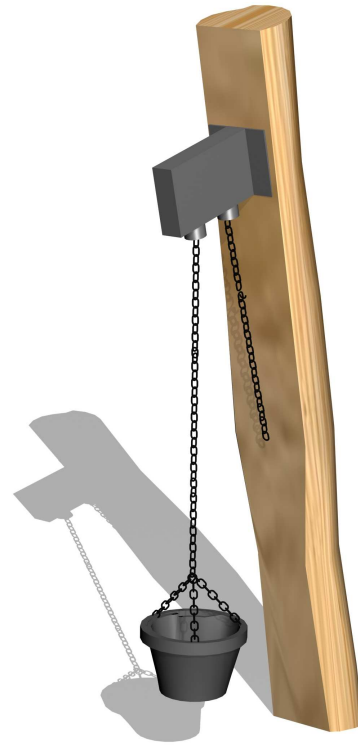

5324

Robinia sandkasse, med solsejl, sandkran og sandbord

Datablad

Serie: Sand	Vare nr.:5324	Dato:1.7.2016	Aldersgruppe: 1+
Monteringstid:5 timer	Sikkerhedsareal:	Kræver faldunderlag:Nej	Faldhøjde:35 cm
Samlet vægt:320g	Største enkeltdel:300 cm	Vægt, største enkeltdel:25 kg	

5324

Robinia sandkasse, med solsejl, sandkran og sandbord

Teknisk tegning

Serie: Sand

Vare nr.:5324

Dato:1.7.2016

Aldersgruppe: 1+

Monteringstid:5 timer

Sikkerhedsareal:

Kræver faldunderlag:Nej

Faldhøjde:35 cm

Samlet vægt:320g

Største enkeltdel:300 cm

Vægt, største enkeltdel:25 kg

Styklister:

Nr.:	Varenr.:	Beskrivelse	Dimension	Antal
1	5039	Robinia hjørne stolpe	Ø14-16 L100	3
2	5036	2 stk 1 sideskåret robinia	Ø14-16 L=250	4
3A	KA 212	Ankerskruer	7.5X212	48
4	26414	Solsejl 3.6X3.6 incl stolper	Ø10-12 L=300	1
5	G 3210	Sandbord incl stolpe	Ø60	1
6	700910	Sandkran komplet	Leveres samlet	1

Montage sandkasse

Montage solsejl

Ankerskruer, 7.5X100
forbores $\text{\O}6.5$

Montage sandbord

Montage sandkran