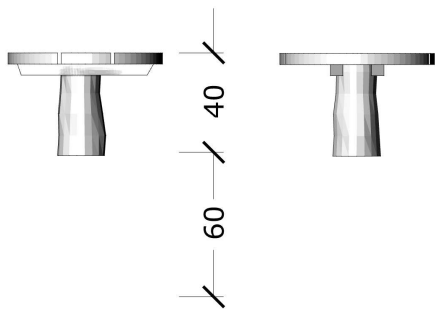

Ankerskruer, 7.5X100
forbores $\text{\O}6.5$

Montage sandbord