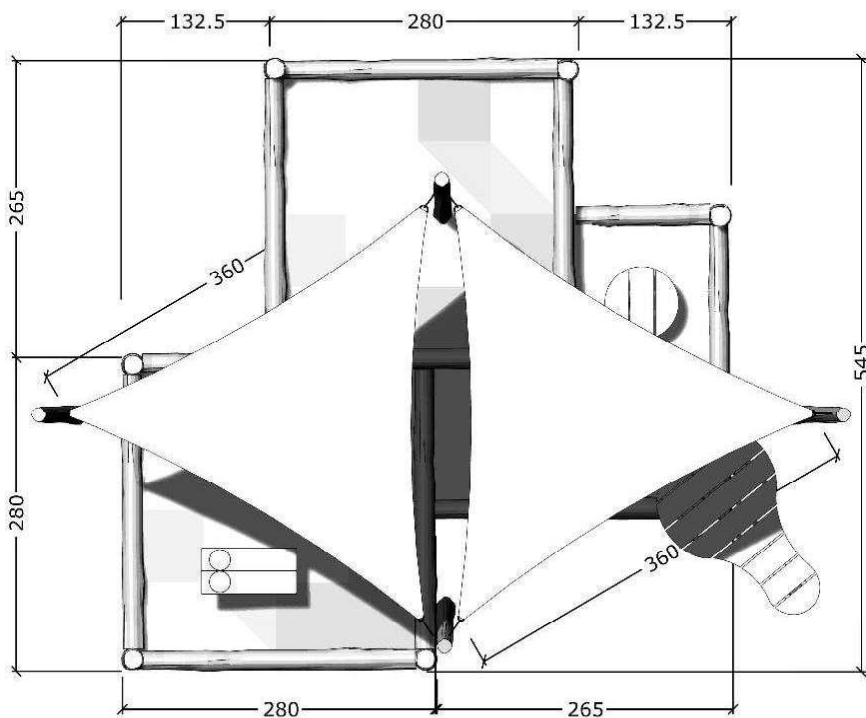

5326

Robinia sandkasse, med solsejl, sandbord/gulv og "køkken"

Datablad

Serie: Sand

Vare nr.:5326

Dato:1.7.2016

Aldersgruppe: 1+

Monteringstid:7 timer

Sikkerhedsareal:

Kræver faldunderlag:Nej

Faldhøjde:45 cm

Samlet vægt:620g

Største enkeltdel:300 cm

Vægt, største enkeltdel:25 kg