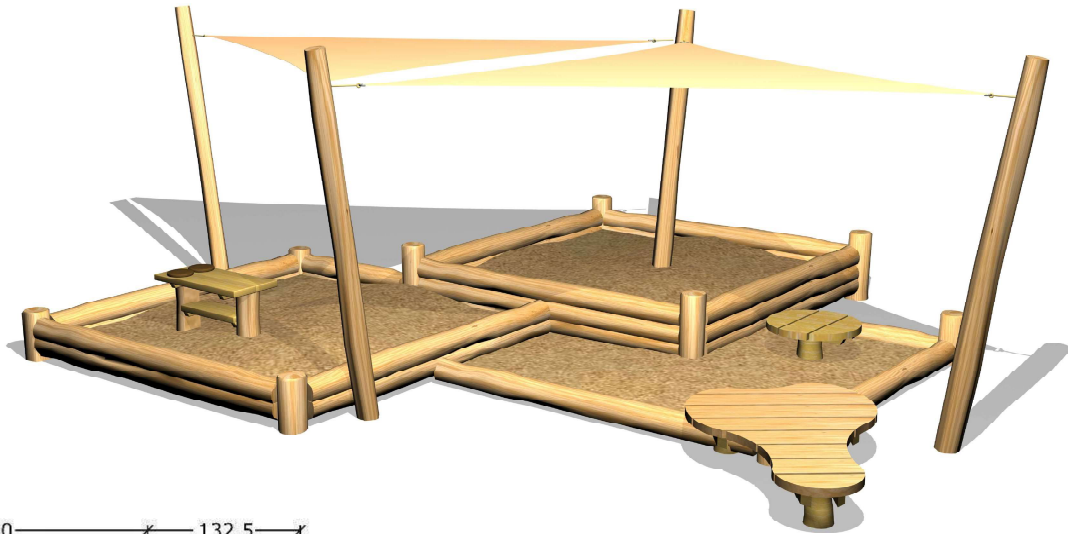

5326

Robinia sandkasse, med solsejl, sandbord/gulv og "køkken"

Datablad

Serie: Sand

Vare nr.:5326

Dato:1.7.2016

Aldersgruppe: 1+

Monteringstid:7 timer

Sikkerhedsareal:

Kræver faldunderlag:Nej

Faldhøjde:45 cm

Samlet vægt:620g

Største enkeltdel:300 cm

Vægt, største enkeltdel:25 kg