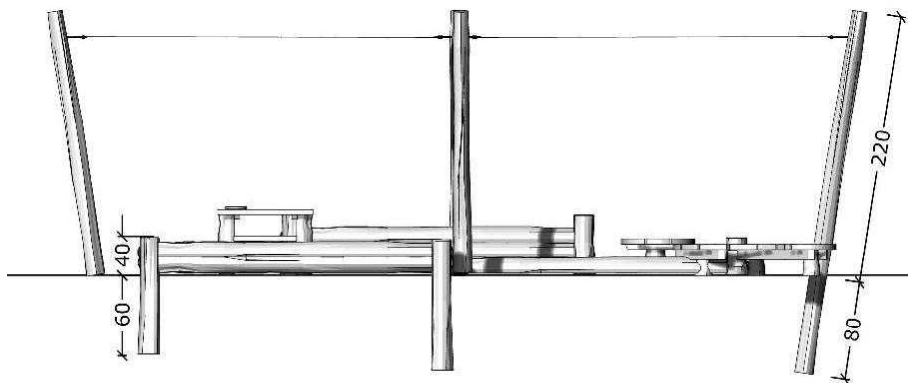

5326

Robinia sandkasse, med solsejl, sandbord/gulv og "køkken"

Datablad

Serie: Sand

Vare nr.:5326

Dato:1.7.2016

Aldersgruppe: 1+

Monteringstid:7 timer

Sikkerhedsareal:

Kræver faldunderlag:Nej

Faldhøjde:45 cm

Samlet vægt:620g

Største enkeltdel:300 cm

Vægt, største enkeltdel:25 kg