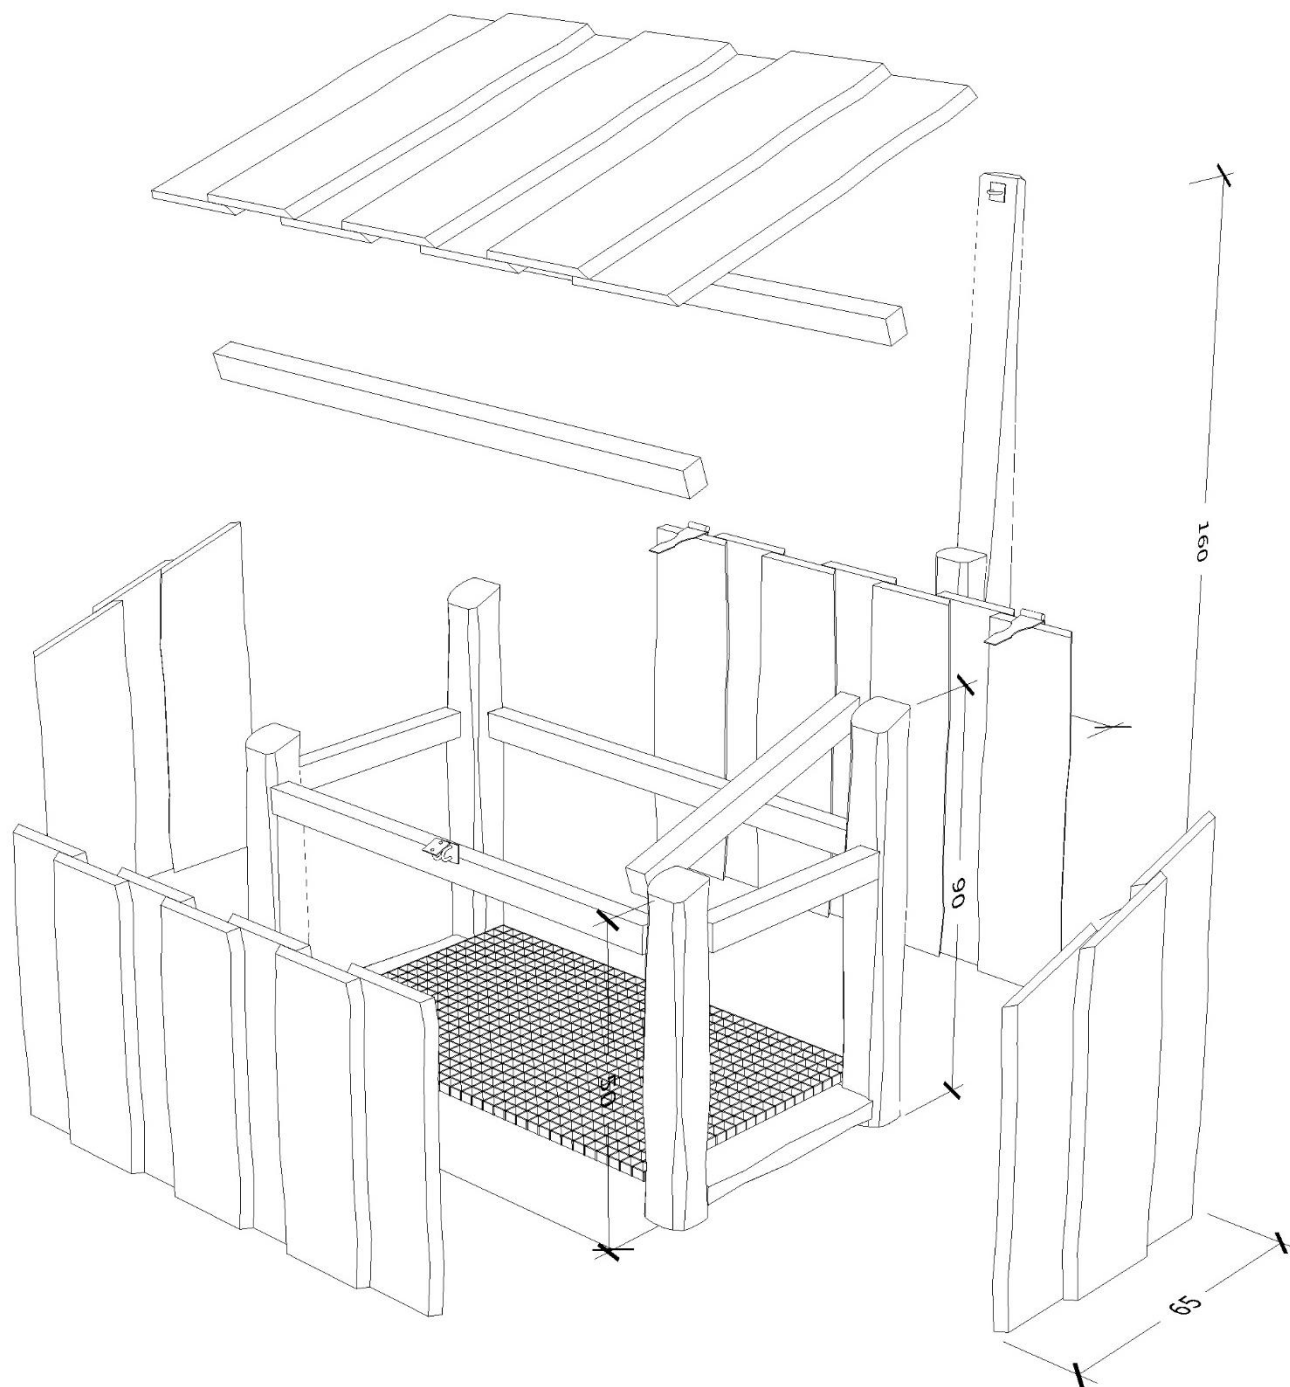

Serie: Tema leg

Vare nr.:700602

Dato:12.3.2015

Aldersgruppe:

Monteringstid:

Sikkerhedsareal:

Kræver faldunderlag:

Faldhøjde:

Samlet vægt:60kg

Største enkelt del:120X65

Vægt, største enkelt del:60 kg

Serie: Tema leg

Vare nr.:700602

Dato:12.3.2015

Aldersgruppe:

Monteringstid:

Sikkerhedsareal:

Kræver faldunderlag:

Faldhøjde:

Samlet vægt:60kg

Største enkelt del:120X65

Vægt, største enkelt del:60 kg

700602 Opbevaringskasse med stålrister

Teknisk tegning