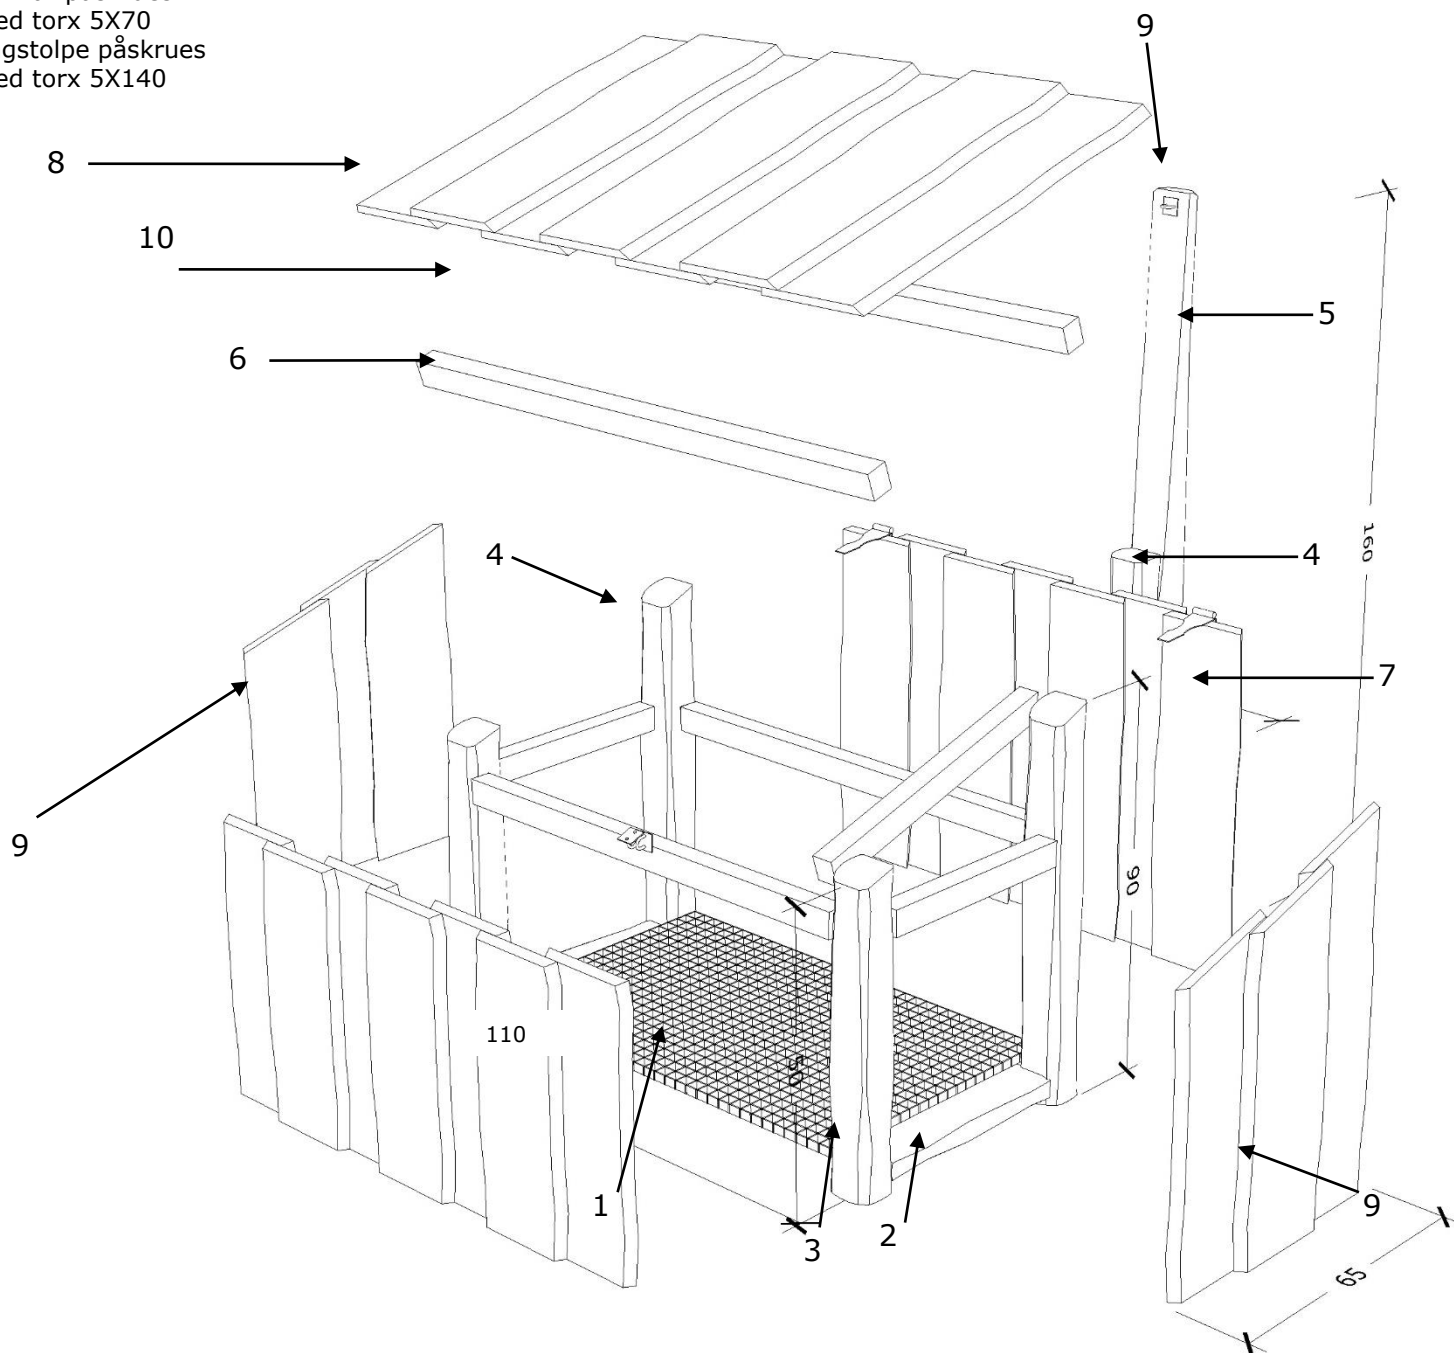

700602 Opbevaringskasse med stålrister

Teknisk tegning

Kalmar påskrues
med torx 5X70
Bagstolpe påskrues
med torx 5X140

Nr.:	Varenr.:	Beskrivelse	Dimension	Antal
1	SR GA	Galvaniseret stålrister	100X70	1
2	VA 50	Bæreliste for stålrister, douglas	4,5X12X70	2
3	STD	Stolpe, douglas, smigskåret	10X10X60	2
4	STD	Stolpe, douglas, smigskåret	10X10X90	3
5	STD	Stolpe, douglas, skrå skåret	10X10X175	1
6	VA 66	Vanger til låg, douglas	4,5X4,5X66, smiskæres	3
7	KA 110	Kalmar	L=90	7
8	KA 130	Kalmar	L=ca 80	7
9	KA 60	Kalmar, tilskæres	L= 60/90	6
10	BS	Hængelås beslag	carl ras	3