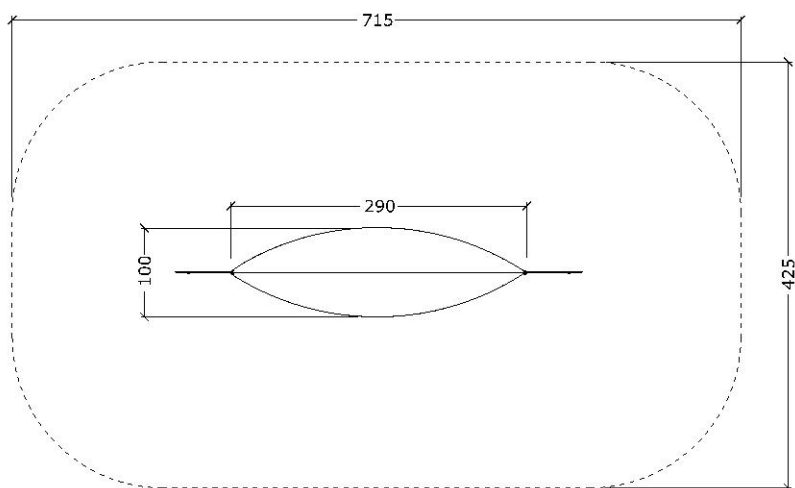

80019

Hængekøje, skibsmodel, sort, incl ophæng

Datablad

Serie: Chill out

Vare nr.:80019

Dato:1.9.2016

Aldersgruppe: 1+

Monteringstid:1 timer

Sikkerhedsareal:

Kræver faldunderlag:

Faldhøjde:

Samlet vægt:10kg

Største enkeltdel:50X50cm (sammenpakket)

Stykliste:

Nr.:	Varenr.:	Beskrivelse	Dimension	Antal
1	SH 290 L	Hængekøje, Sort	290X100	1
2	OPH 50	Komplet ophængningssæt	Se beskrivelse	2