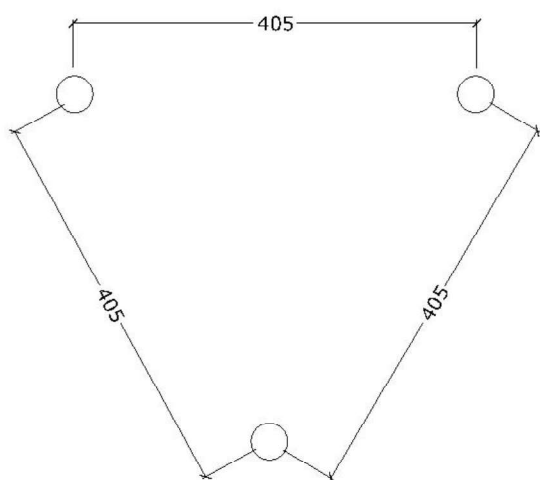

80023

Hængekøje system, skibsmodel, sort, incl ophæng

Datablad

Serie: Chill out

Vare nr.:80023

Dato:1.9.2016

Aldersgruppe: 1+

Monteringstid:2 timer

Sikkerhedsareal:41m2

Kræver faldunderlag:græs

Faldhøjde:75

Samlet vægt:70kg

Største enkeltdel:250 cm

Vægt største enkeltdel:20kg