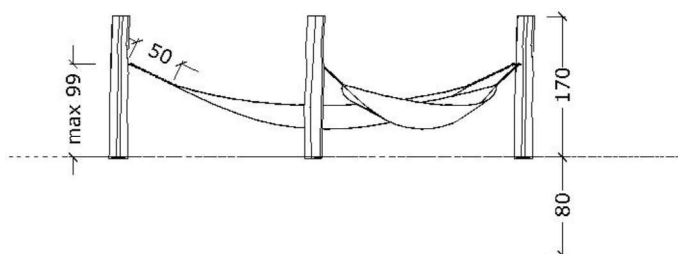

80023

Hængekøje system, skibsmodel, sort, incl ophæng

Datablad

Serie: Chill out

Vare nr.:80023

Dato:1.9.2016

Aldersgruppe: 1+

Monteringstid:2 timer

Sikkerhedsareal:41m2

Kræver faldunderlag:græs

Faldhøjde:75

Samlet vægt:70kg

Største enkeltdel:250 cm

Vægt største enkeltdel:20kg