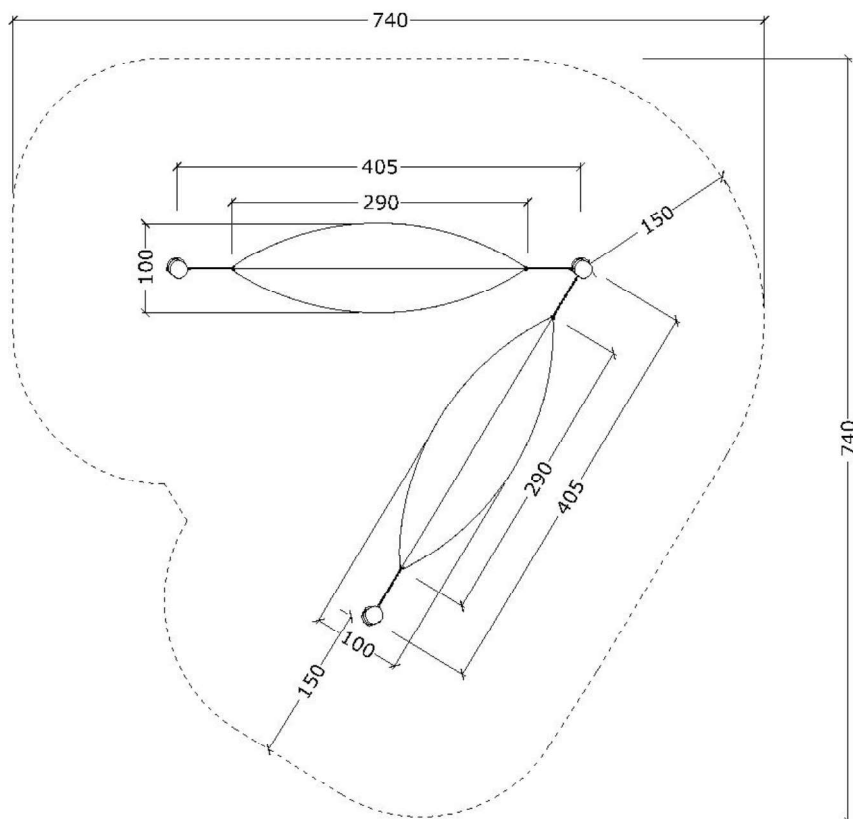

80023

Hængekøje system, skibsmodel, sort, incl ophæng

Datablad

Serie: Chill out

Vare nr.:80023

Dato:1.9.2016

Aldersgruppe: 1+

Monteringstid:2 timer

Sikkerhedsareal:41m2

Kræver faldunderlag:græs

Faldhøjde:75

Samlet vægt:70kg

Største enkeltdel:250 cm

Vægt største enkeltdel:20kg