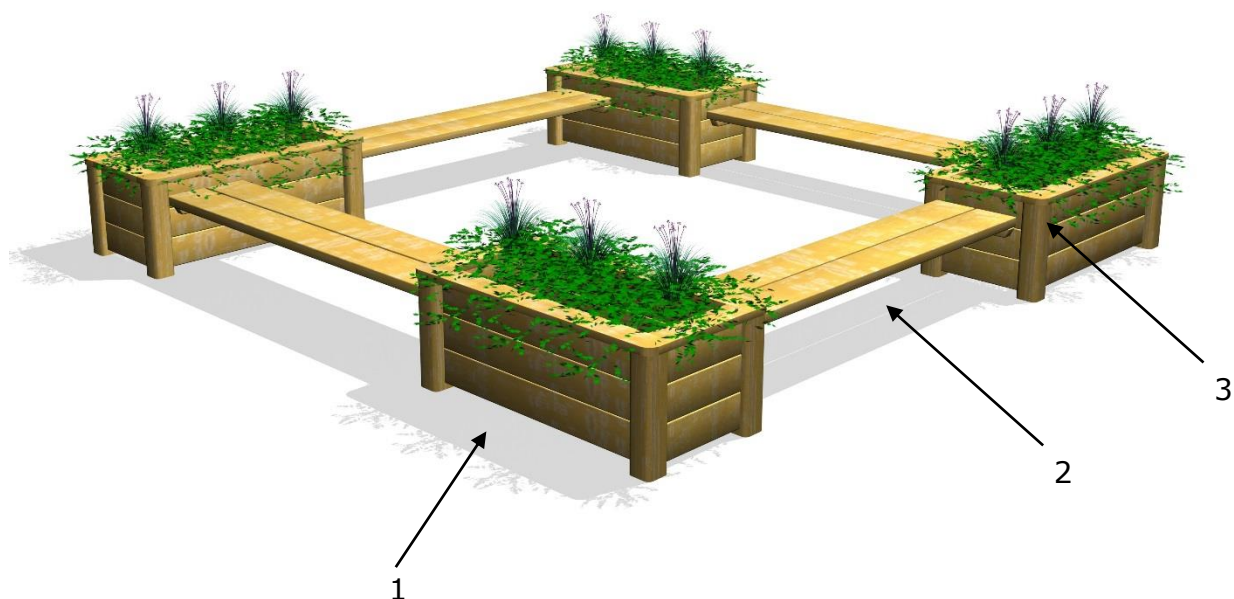

80032

Opholdsplads med blomsterbede

Datablad

Serie: Chill out

Vare nr.:80032

Dato:1.9.2016

Aldersgruppe: 1+

Monteringstid:5 timer

Sikkerhedsareal:

Kræver faldunderlag:

Faldhøjde:

Samlet vægt:190kg

Største enkelt del:180cm

Vægt største enkelt del:30kg

Stykliste:

Nr.:	Varenr.:	Beskrivelse	Dimension	Antal
1	80050	Blomsterkasse, komplet	60X120X48	4
2	80052	Bænk, komplet	4.5X41X180	4
3	PS	Producent skilt		1