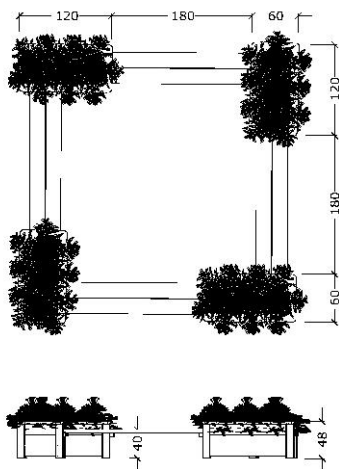

80032

Opholdsplads med blomsterbede

Datablad

Serie: Chill out

Vare nr.:80032

Dato:1.9.2016

Aldersgruppe: 1+

Monteringstid:5 timer

Sikkerhedsareal:

Kræver faldunderlag:

Faldhøjde:

Samlet vægt:190kg

Største enkelt del:180cm

Vægt største enkelt del:30kg

Stykliste:

Nr.:	Varenr.:	Beskrivelse	Dimension	Antal
1	80050	Blomsterkasse, komplet	60X120X48	4
2	80052	Bænk, komplet	4.5X41X180	4
3	PS	Producent skilt		1